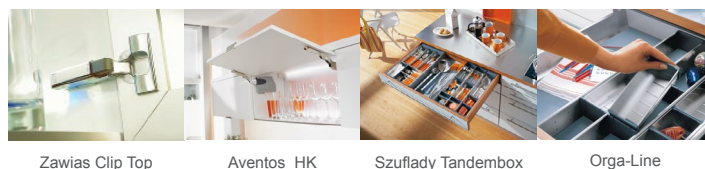

Proponowane wyposażenie wnętrza

Copyright 2011 romiq.pl

Dom w Kardamonie (R2T)

Biura Projektów ARCHON+

Aby obejrzeć więcej
prezentacji zapraszamy
na stronę: www.romiq.pl