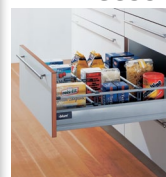

Aksesoria BLUM

Wybarwienia frontów