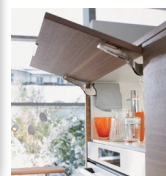

Aksesoria BLUM

Wybarwienia frontów