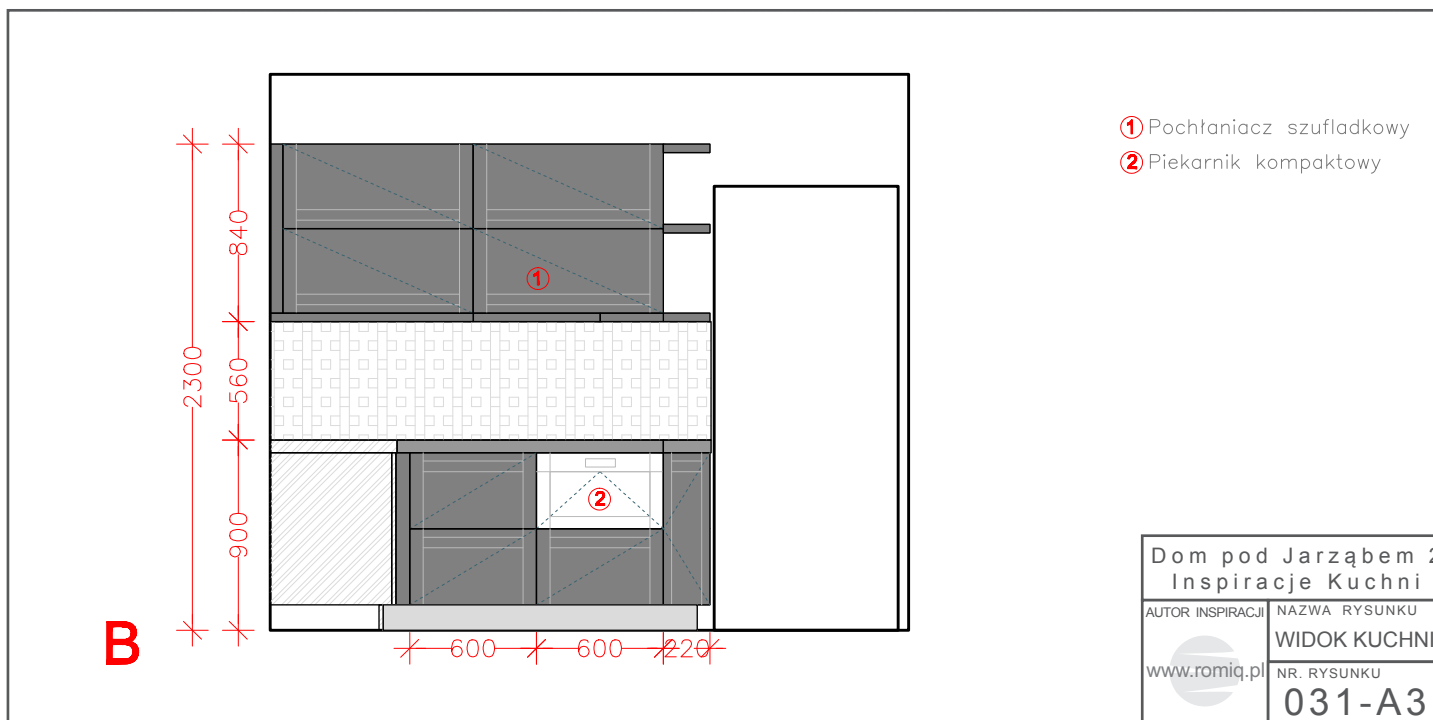

Kolory blatów Corian

Kolory blatów HPL

Wybarwienia frontów

Aksesoria BLUM

Copyright 2011 romiq.pl

Dom pod jarząbkiem 2

Biura Projektów ARCHON+

Aby obejrzeć więcej
 prezentacji zapraszamy
 na stronę: www.romiq.pl