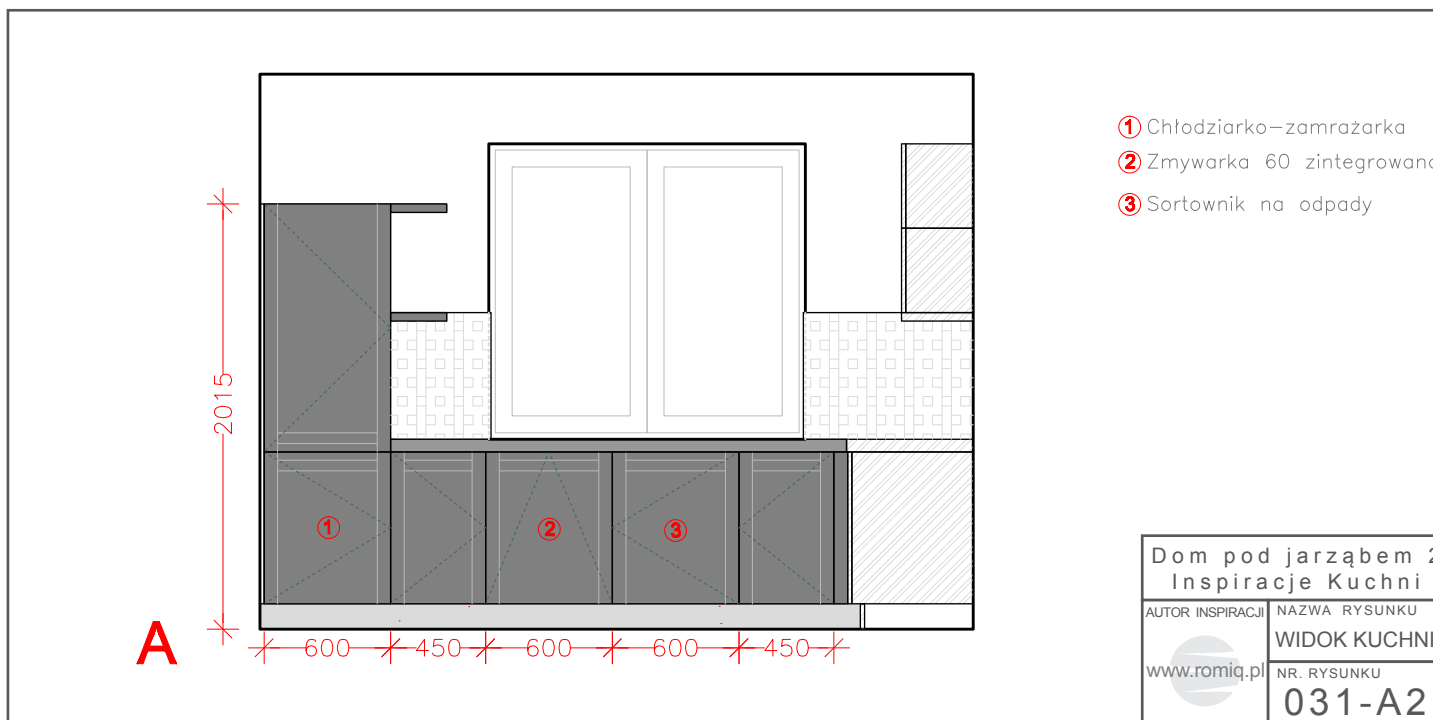

Kolory blatów Corian

Kolory blatów HPL

Wybarwienia frontów

Aksesoria BLUM

Copyright 2011 romiq.pl

Dom pod jarząbkiem 2

Biura Projektów ARCHON+

Aby obejrzeć więcej
 prezentacji zapraszamy
 na stronę: www.romiq.pl