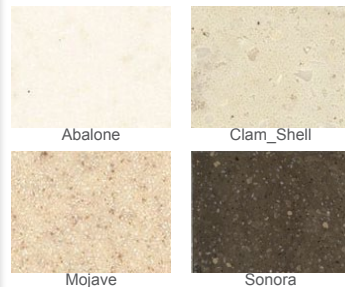

Kolory blatów Corian

Kolory blatów HPL

Wybarwienia frontów

Aksesoria BLUM

Copyright 2011 romiq.pl

Dom pod jarząbkiem 2

Biura Projektów ARCHON+

Aby obejrzeć więcej
 prezentacji zapraszamy
 na stronę: www.romiq.pl