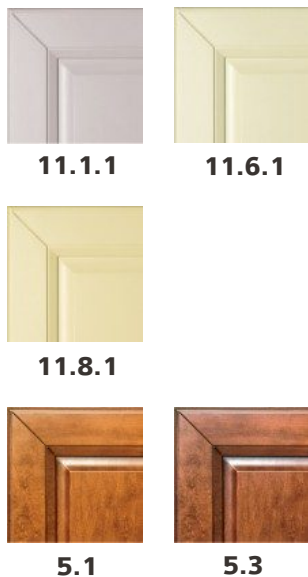

Wybarwienia frontów