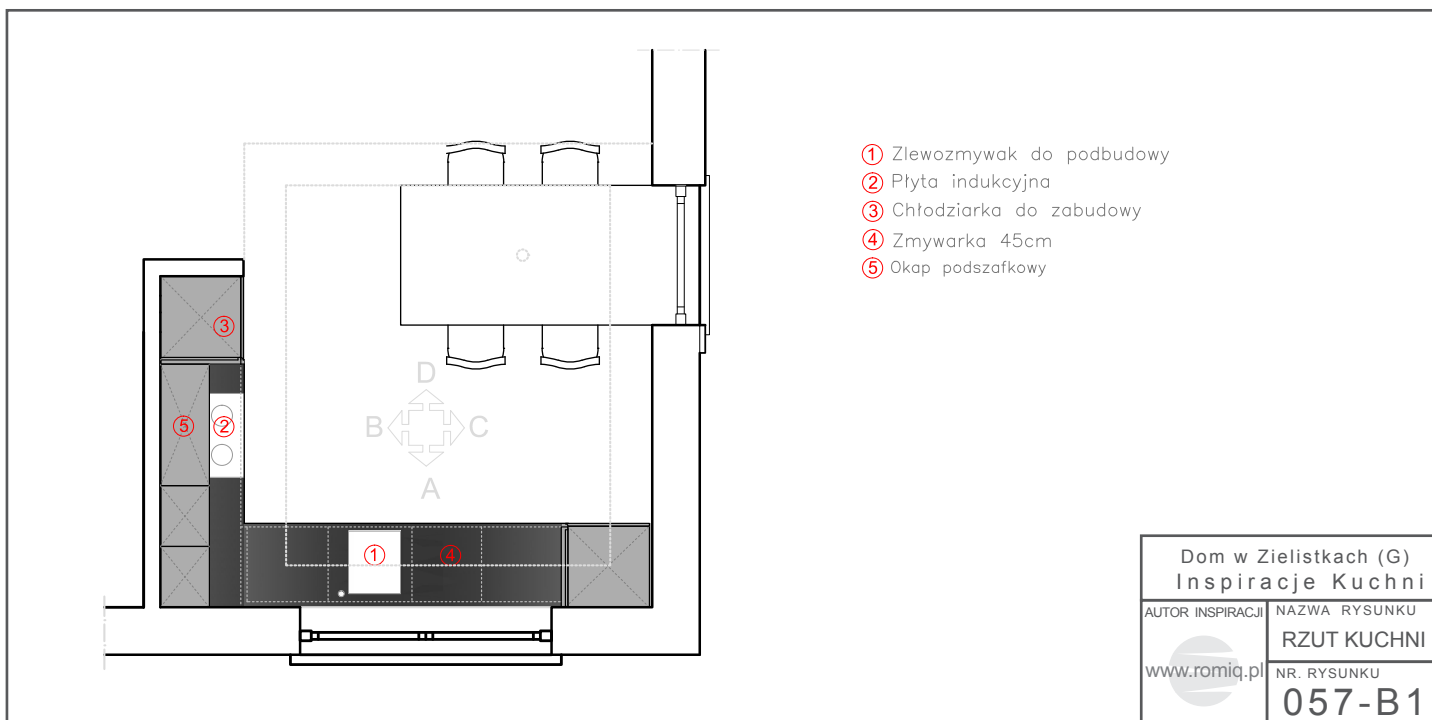

**DYNAMIC  
SPACE®**

Pomysły Blum na  
praktyczną kuchnię

[www.blum.pl](http://www.blum.pl)

**blum®**

Copyright 2011 romiq.pl

Dom w Zielistkach (G)  
Biura Projektów ARCHON+

Aby obejrzeć więcej  
prezentacji zapraszamy  
na stronę: [www.romiq.pl](http://www.romiq.pl)