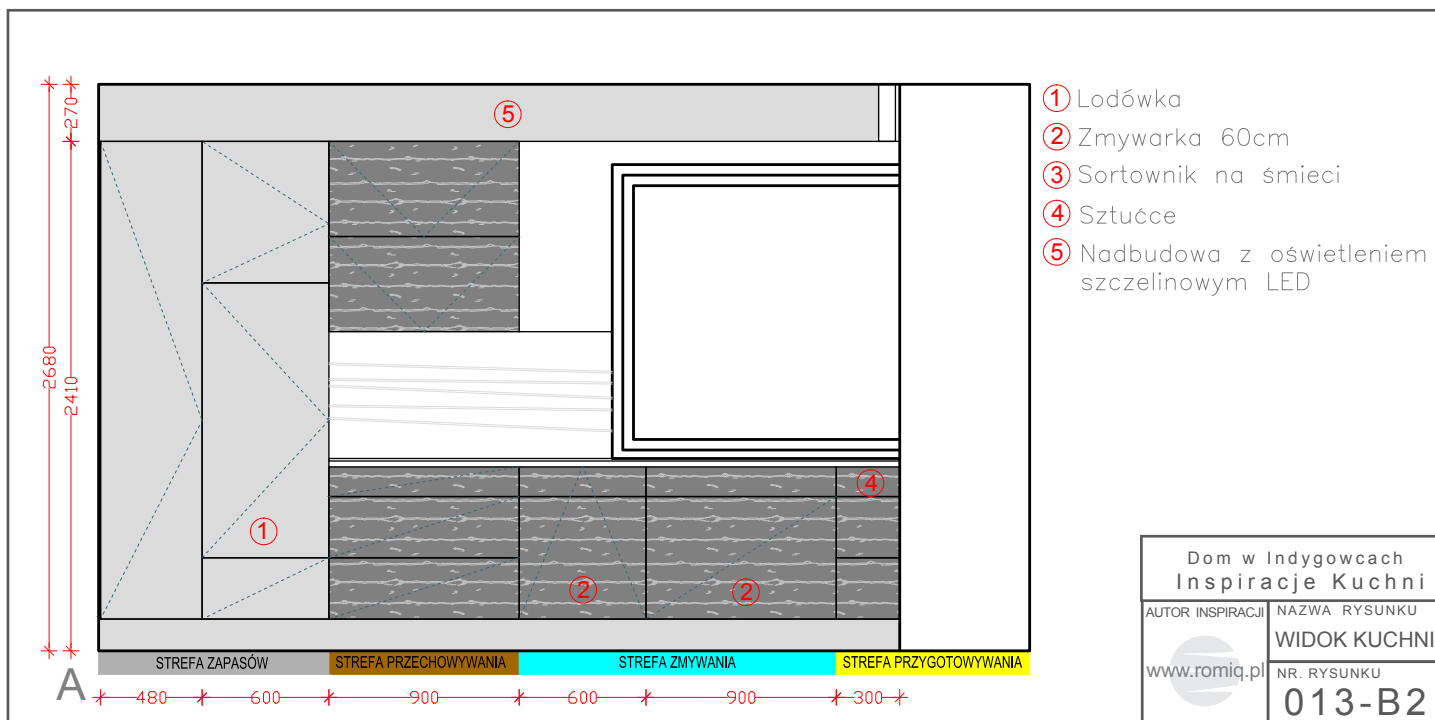

## Aksesoria BLUM

Pomysły Blum na  
**praktyczna kuchnie**

Copyright 2011 romiq.pl

Dom w Indygowcach  
Biura Projektów ARCHON+

Aby obejrzeć więcej  
prezentacji zapraszamy  
na stronę: [www.romiq.pl](http://www.romiq.pl)