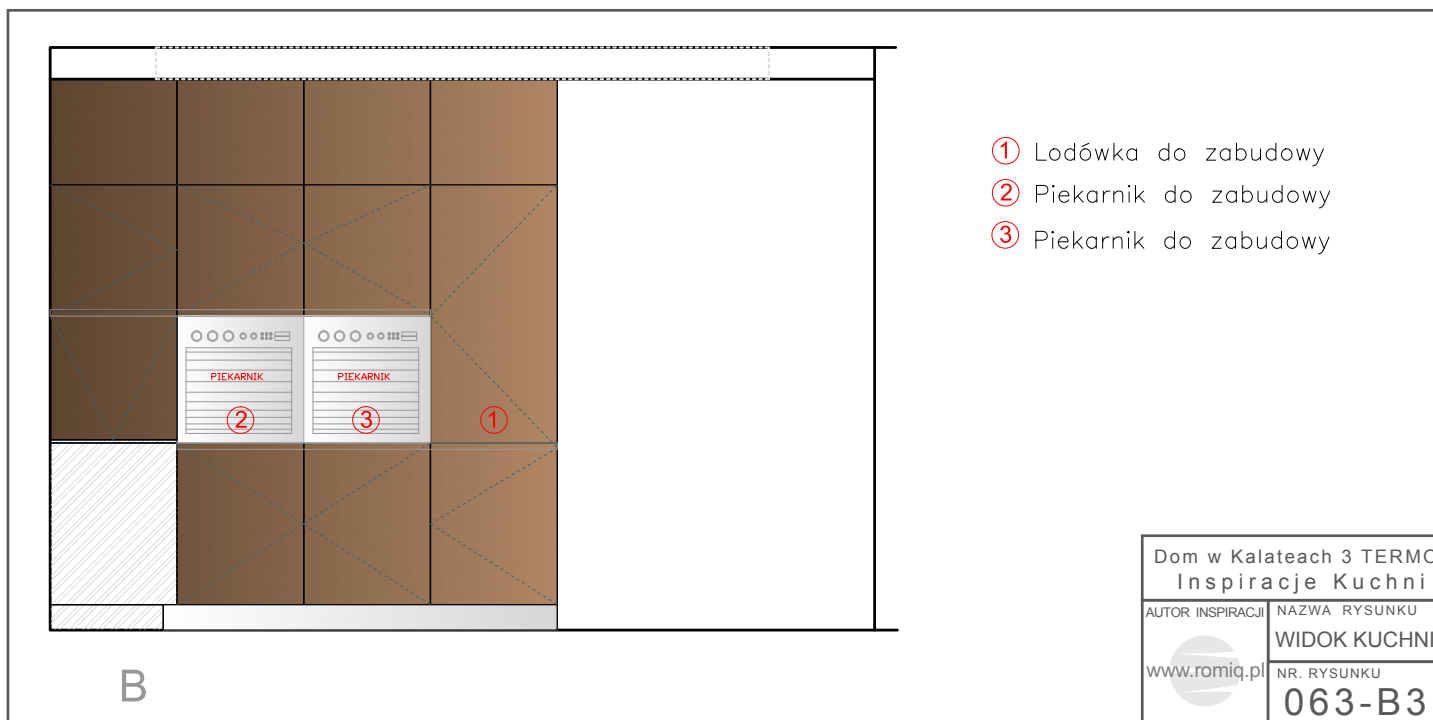

DYNAMIC SPACE®

Pomysły Blum na
praktyczną kuchnię

www.blum.pl

blum®

Copyright 2011 romiq.pl

Dom w Kalateach 3 TERMO
Biura Projektów ARCHON+

Aby obejrzeć więcej
prezentacji zapraszamy
na stronę: www.romiq.pl