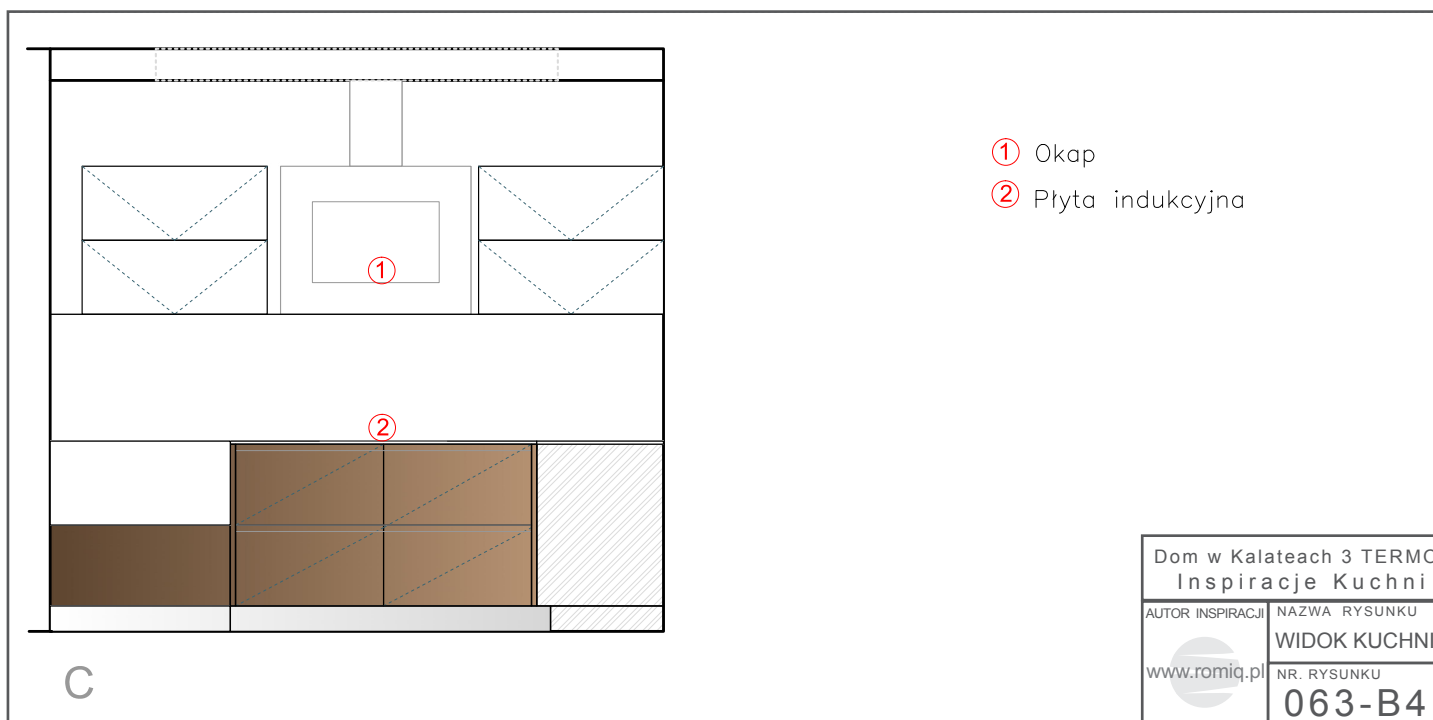

DYNAMIC SPACE®

Pomysły Blum na
praktyczną kuchnię

www.blum.pl

blum®

Copyright 2011 romiq.pl

Dom w Kalateach 3 TERMO
Biura Projektów ARCHON+

Aby obejrzeć więcej
prezentacji zapraszamy
na stronę: www.romiq.pl