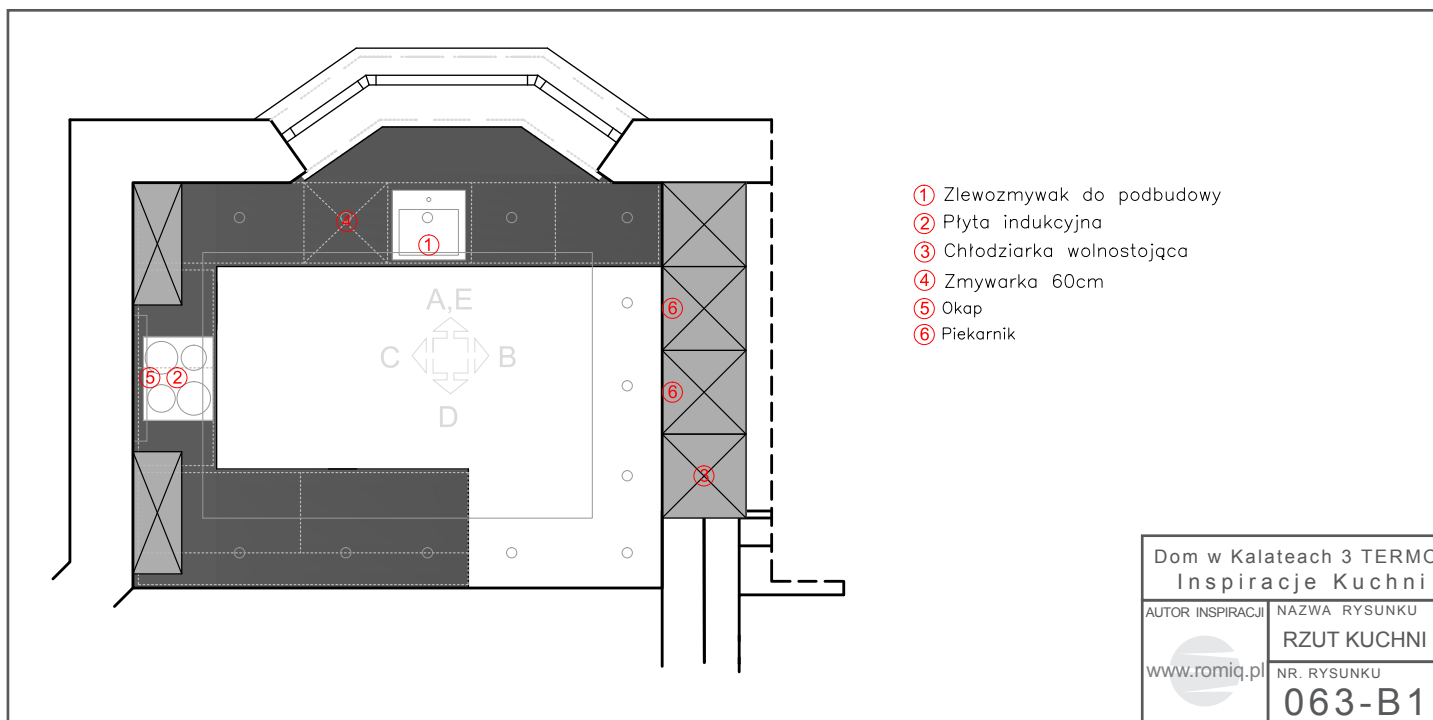

DYNAMIC SPACE®

Pomysły Blum na
praktyczną kuchnię

www.blum.pl

blum®

Copyright 2011 romiq.pl

Dom w Kalateach 3 TERMO
Biura Projektów ARCHON+

Aby obejrzeć więcej
prezentacji zapraszamy
na stronę: www.romiq.pl