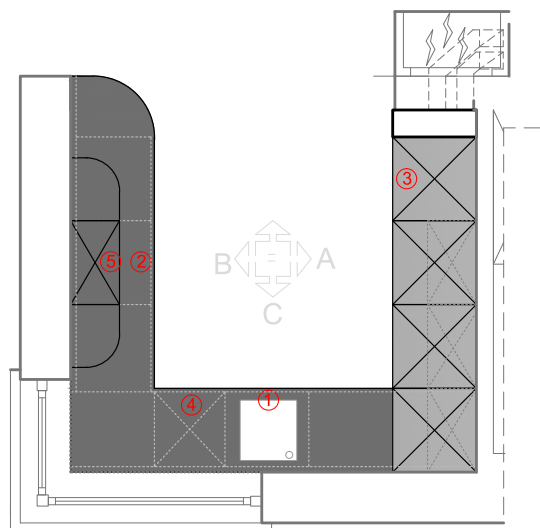

- ① Zlewozmywak do podbudowy
- ② Płyta grzejna
- ③ Chłodziarka do zabudowy
- ④ Zmywarka
- ⑤ Okap podszafrkowy

Dom w Żurawkach (P) Inspiracje Kuchni	
AUTOR INSPIRACJI	NAZWA RYSUNKU
www.romiq.pl	RZUT KUCHNI
	NR. RYSUNKU
	066-A1