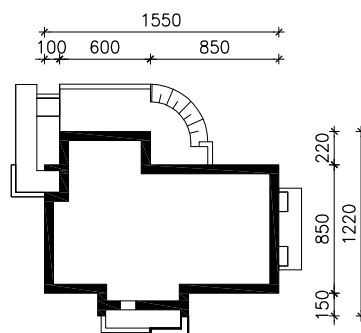

"DOM W KORDYLINIE"

MOŻNA WKLEIĆ DO PROJEKTU ZAGOSPODAROWANIA TERENU

OŚ ODBICIA LUSTRZANEGO

OBRYS BUDYNKU

Skala: 1:500