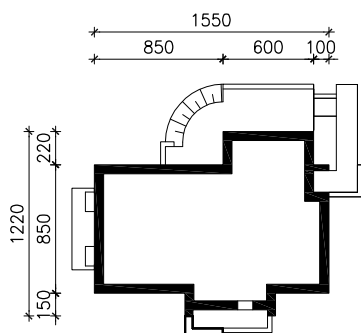

"DOM W KORDYLINIE"

MOŻNA WKLEIĆ DO PROJEKTU ZAGOSPODAROWANIA TERENU

OŚ ODBICIA LUSTRZANEGO

OBRYS BUDYNKU

Skala: 1:500