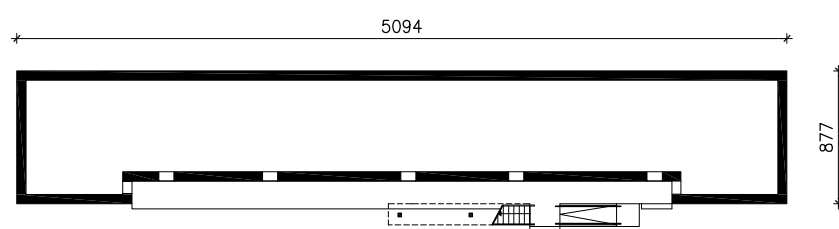

DOM W PARKU 2

wersja TERMO

MOŻNA WKLEIĆ DO PROJEKTU ZAGOSPODAROWANIA TERENU

OBRYŚ BUDYNKU

Skala: 1:500