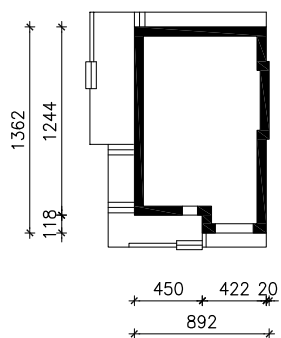

DOM W AVENACH

wersja TERMO

MOŻNA WKLEIĆ DO PROJEKTU ZAGOSPODAROWANIA TERENU

OŚ ODBICIA LUSTRZANEGO

OBRYS BUDYNKU

Skala: 1:500