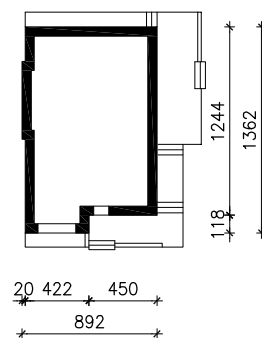

DOM W AVENACH

wersja TERMO

MOŻNA WKLEIĆ DO PROJEKTU ZAGOSPODAROWANIA TERENU

OŚ ODBICIA LUSTRZANEGO

OBRYS BUDYNKU

Skala: 1:500