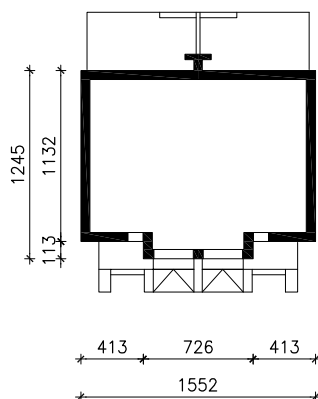

# WILLA JULIA (T)

wersja TERMO

MOŻNA WKLEIĆ DO PROJEKTU ZAGOSPODAROWANIA TERENU

OBRYS BUDYNKU

Skala: 1:500