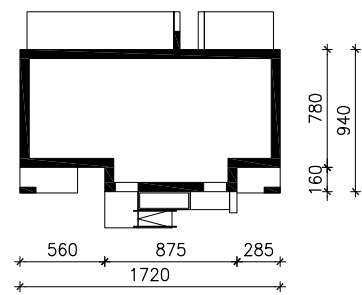

DOM PRZY SKWERZE  
MOŻNA WKLEIĆ DO PROJEKTU ZAGOSPODAROWANIA TERENU

OŚ ODBICIA LUSTRZANEGO

OBRYS BUDYNKU

Skala: 1:500