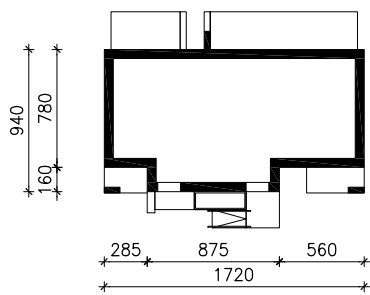

DOM PRZY SKWERZE  
MOŻNA WKLEIĆ DO PROJEKTU ZAGOSPODAROWANIA TERENU

OŚ ODBICIA LUSTRZANEGO

OBRYS BUDYNKU

Skala: 1:500