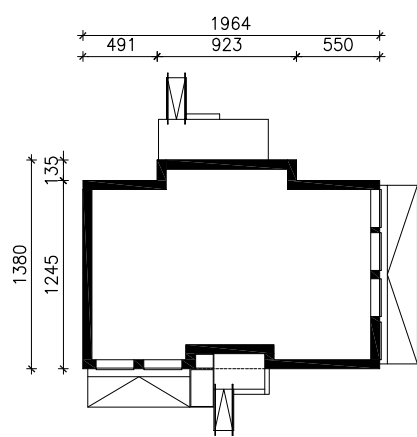

DOM NAD BULWAREM 25
MOŻNA WKLEIĆ DO PROJEKTU ZAGOSPODAROWANIA TERENU

OŚ ODBICIA LUSTRZANEGO

OBRYS BUDYNKU

Skala: 1:500