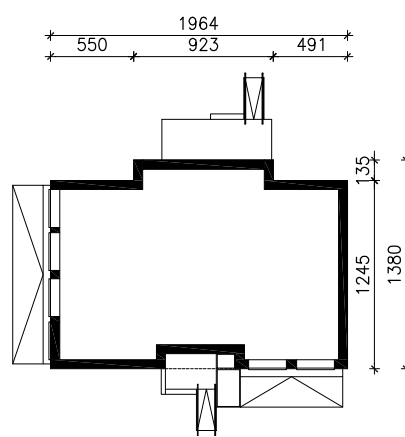

DOM NAD BULWAREM 25
MOŻNA WKLEIĆ DO PROJEKTU ZAGOSPODAROWANIA TERENU

OŚ ODBICIA LUSTRZANEGO

OBRYS BUDYNKU

Skala: 1:500