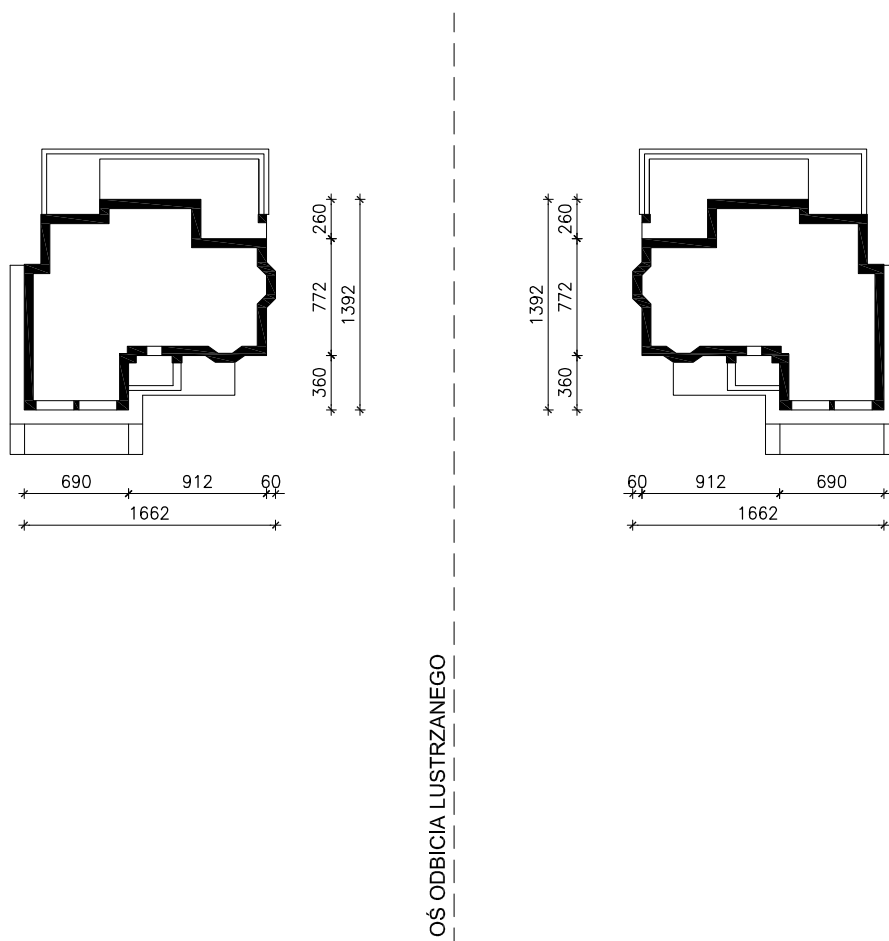

# "DOM W KALATEACH 3"

wersja TERMO

MOŻNA WKLEIĆ DO PROJEKTU ZAGOSPODAROWANIA TERENU

OBRYS BUDYNKU

Skala: 1:500