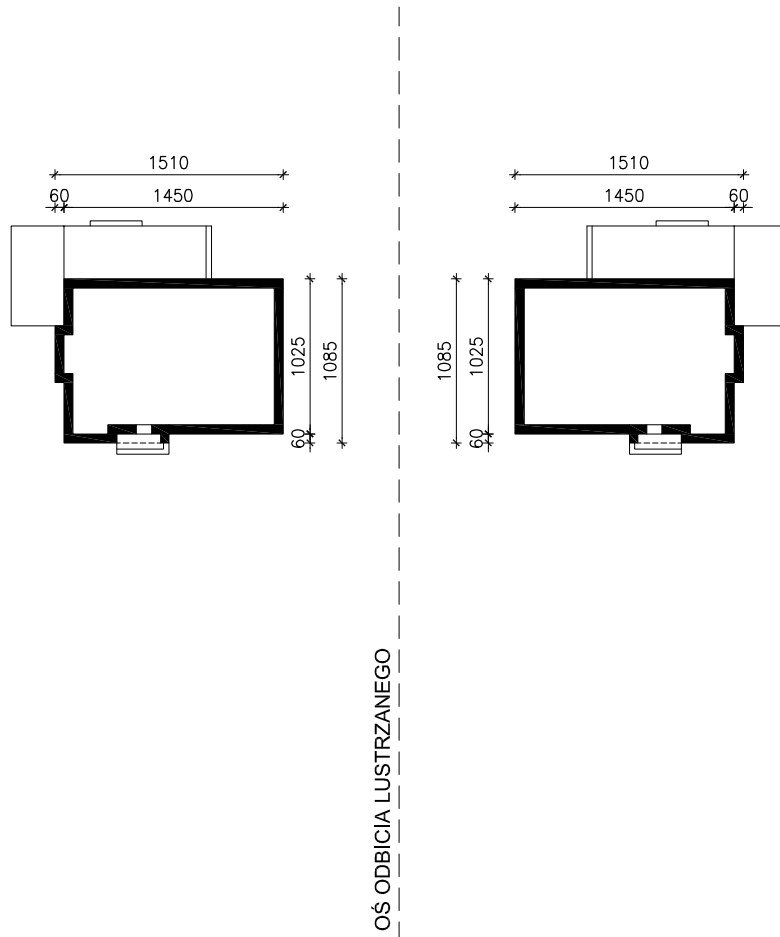

DOM W BODZISZKACH (D)

MOŻNA WKLEIĆ DO PROJEKTU ZAGOSPODAROWANIA TERENU

OBRYS BUDYNKU

Skala: 1:500