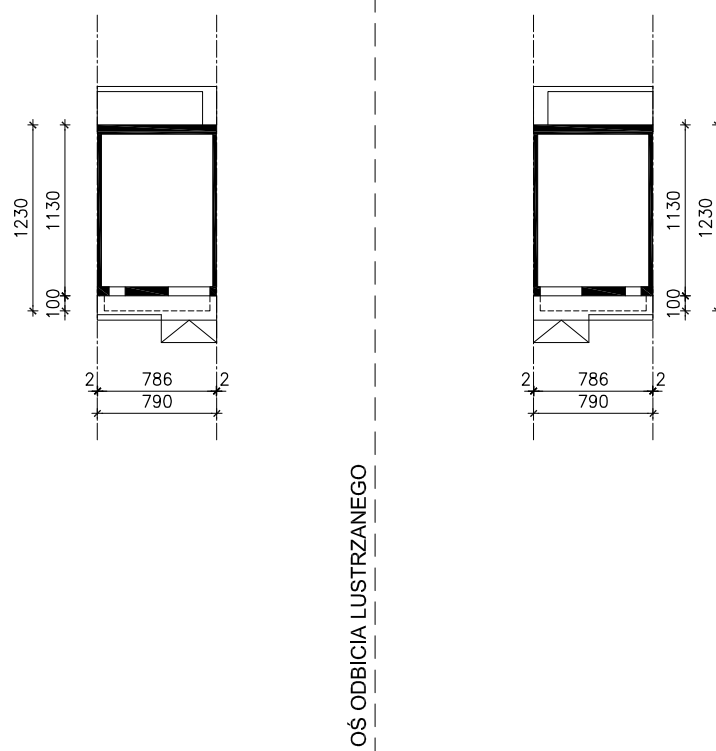

DOM W ORZESZNICACH (S)
MOŻNA WKLEIĆ DO PROJEKTU ZAGOSPODAROWANIA TERENU

OBRYS BUDYNKU

Skala: 1:500