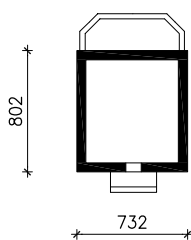

"DOM W BORÓWKACH"

wersja TERMO

MOŻNA WKLEIĆ DO PROJEKTU ZAGOSPODAROWANIA TERENU

OŚ ODBICIA LUSTRZANEGO

OBRYS BUDYNKU

Skala: 1:500