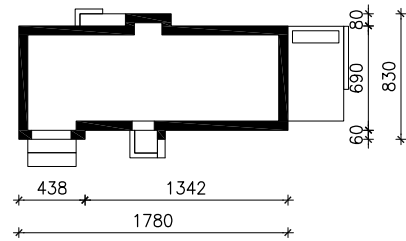

DOM W ŻYWOTNIKACH

MOŻNA WKLEIĆ DO PROJEKTU ZAGOSPODAROWANIA TERENU

OŚ ODBICIA LUSTRZANEGO

OBRYS BUDYNKU

Skala: 1:500