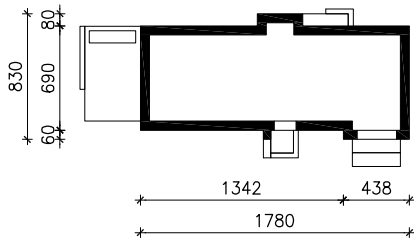

DOM W ŻYWOTNIKACH

MOŻNA WKLEIĆ DO PROJEKTU ZAGOSPODAROWANIA TERENU

OŚ ODBICIA LUSTRZANEGO

OBRYS BUDYNKU

Skala: 1:500