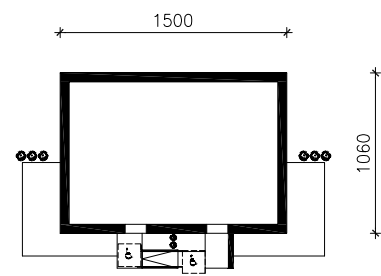

DOM PRZY TRAKCIE

MOŻNA WKLEIĆ DO PROJEKTU ZAGOSPODAROWANIA TERENU

OŚ ODBICIA LUSTRZANEGO

OBRYŚ BUDYNKU

Skala: 1:500