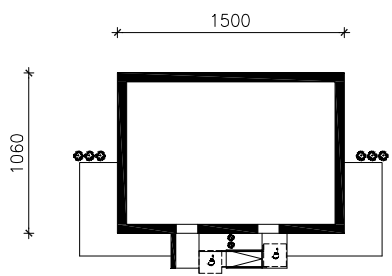

DOM PRZY TRAKCIE

MOŻNA WKLEIĆ DO PROJEKTU ZAGOSPODAROWANIA TERENU

OŚ ODBICIA LUSTRZANEGO

OBRYŚ BUDYNKU

Skala: 1:500