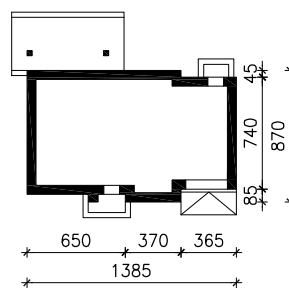

DOM W ZIELISTKACH 5 (GA)  
MOŻNA WKLEIĆ DO PROJEKTU ZAGOSPODAROWANIA TERENU

OŚ ODBICIA LUSTRZANEGO

OBRYŚ BUDYNKU

Skala: 1:500