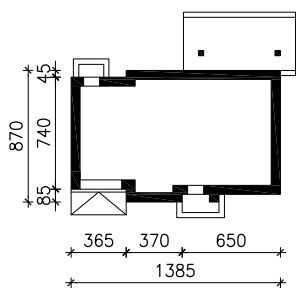

DOM W ZIELISTKACH 5 (GA)  
MOŻNA WKLEIĆ DO PROJEKTU ZAGOSPODAROWANIA TERENU

OŚ ODBICIA LUSTRZANEGO

OBRYŚ BUDYNKU

Skala: 1:500