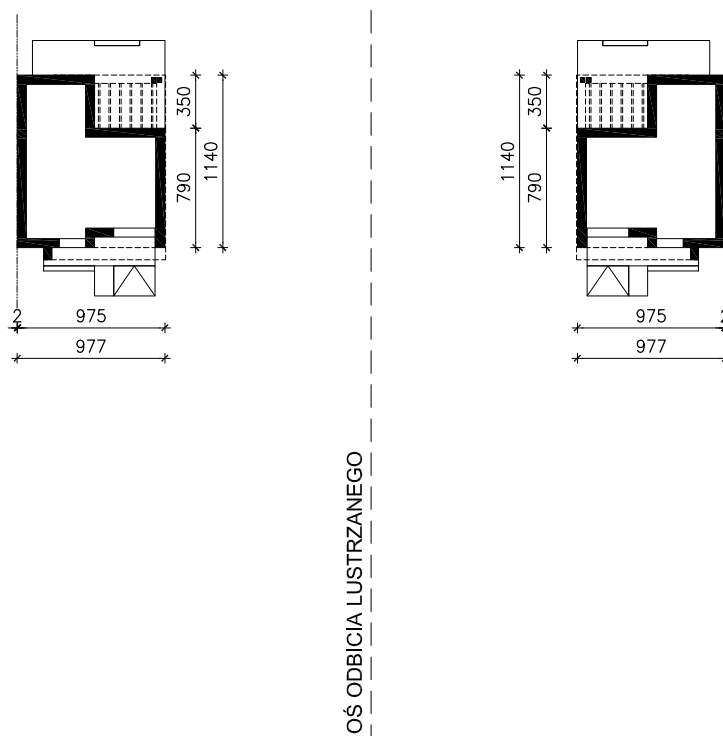

DOM W CEDRO (BA)
MOŻNA WKLEIĆ DO PROJEKTU ZAGOSPODAROWANIA TERENU

OBRYS BUDYNKU

Skala: 1:500